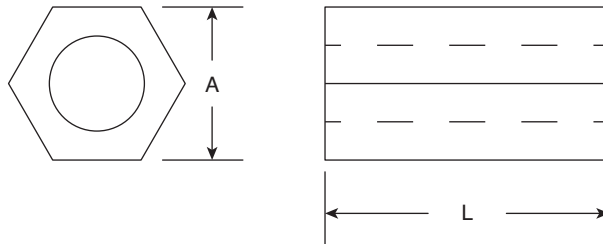

# HEX NYLON TAPPED SPACERS

561-L4.25, 561-L4.375, 561-L4.50, 561-L4.75, 561-L41.0, 561-L6.25, 561-L6.375, 561-L6.50, 561-L6.75, 561-L61.0, 561-L8.25, 561-L8.375, 561-L8.50, 561-L8.75, 561-L81.0, 561-L4.875, 561-L6.875, 561-L8.875, 561-L4.625, 561-L6.625, 561-L8.625, 561-14HTSP023, 561-L61.5

Date Last Revised: 1/7/13

DIMENSIONS: in(mm.)

MOUSER STOCK NO.	Description	L	A	Tapped
561-L4.25	HTSP 1	0.250 (±.015)	0.250 (±.015)	4-40
561-L4.375	HTSP 2	0.375 (±.015)	0.250 (±.015)	4-40
561-L4.50	HTSP 3	0.500 (±.015)	0.250 (±.015)	4-40
561-L4.75	HTSP 4	0.750 (±.015)	0.250 (±.015)	4-40
561-L41.0	HTSP 5	1.000 (±.015)	0.250 (±.015)	4-40
561-L6.25	HTSP 6	0.250 (±.015)	0.250 (±.015)	6-32
561-L6.375	HTSP 7	0.375 (±.015)	0.250 (±.015)	6-32
561-L6.50	HTSP 8	0.500 (±.015)	0.250 (±.015)	6-32
561-L6.75	HTSP 9	0.750 (±.015)	0.250 (±.015)	6-32
561-L61.0	HTSP 10	1.000 (±.015)	0.250 (±.015)	6-32
561-L8.25	HTSP 11	0.250 (±.015)	0.250 (±.015)	8-32
561-L8.375	HTSP 12	0.375 (±.015)	0.250 (±.015)	8-32
561-L8.50	HTSP 13	0.500 (±.015)	0.250 (±.015)	8-32
561-L8.75	HTSP 14	0.750 (±.015)	0.250 (±.015)	8-32
561-L81.0	HTSP 15	1.000 (±.015)	0.250 (±.015)	8-32
561-L4.875	HTSP 16	0.875 (±.015)	0.250 (±.015)	4-40
561-L6.875	HTSP 17	0.875 (±.015)	0.250 (±.015)	6-32
561-L8.875	HTSP 18	0.875 (±.015)	0.250 (±.015)	8-32
561-L4.625	HTSP 19	0.625 (±.015)	0.250 (±.015)	4-40
561-L6.625	HTSP 20	0.625 (±.015)	0.250 (±.015)	6-32
561-L8.625	HTSP 21	0.625 (±.015)	0.250 (±.015)	8-32
561-14HTSP023	HTSP 23	1.250 (±.015)	0.250 (±.015)	6-32
561-L61.5	HTSP 36	1.500 (±.015)	0.250 (±.015)	6-32
<b>RoHS Compliant</b>				